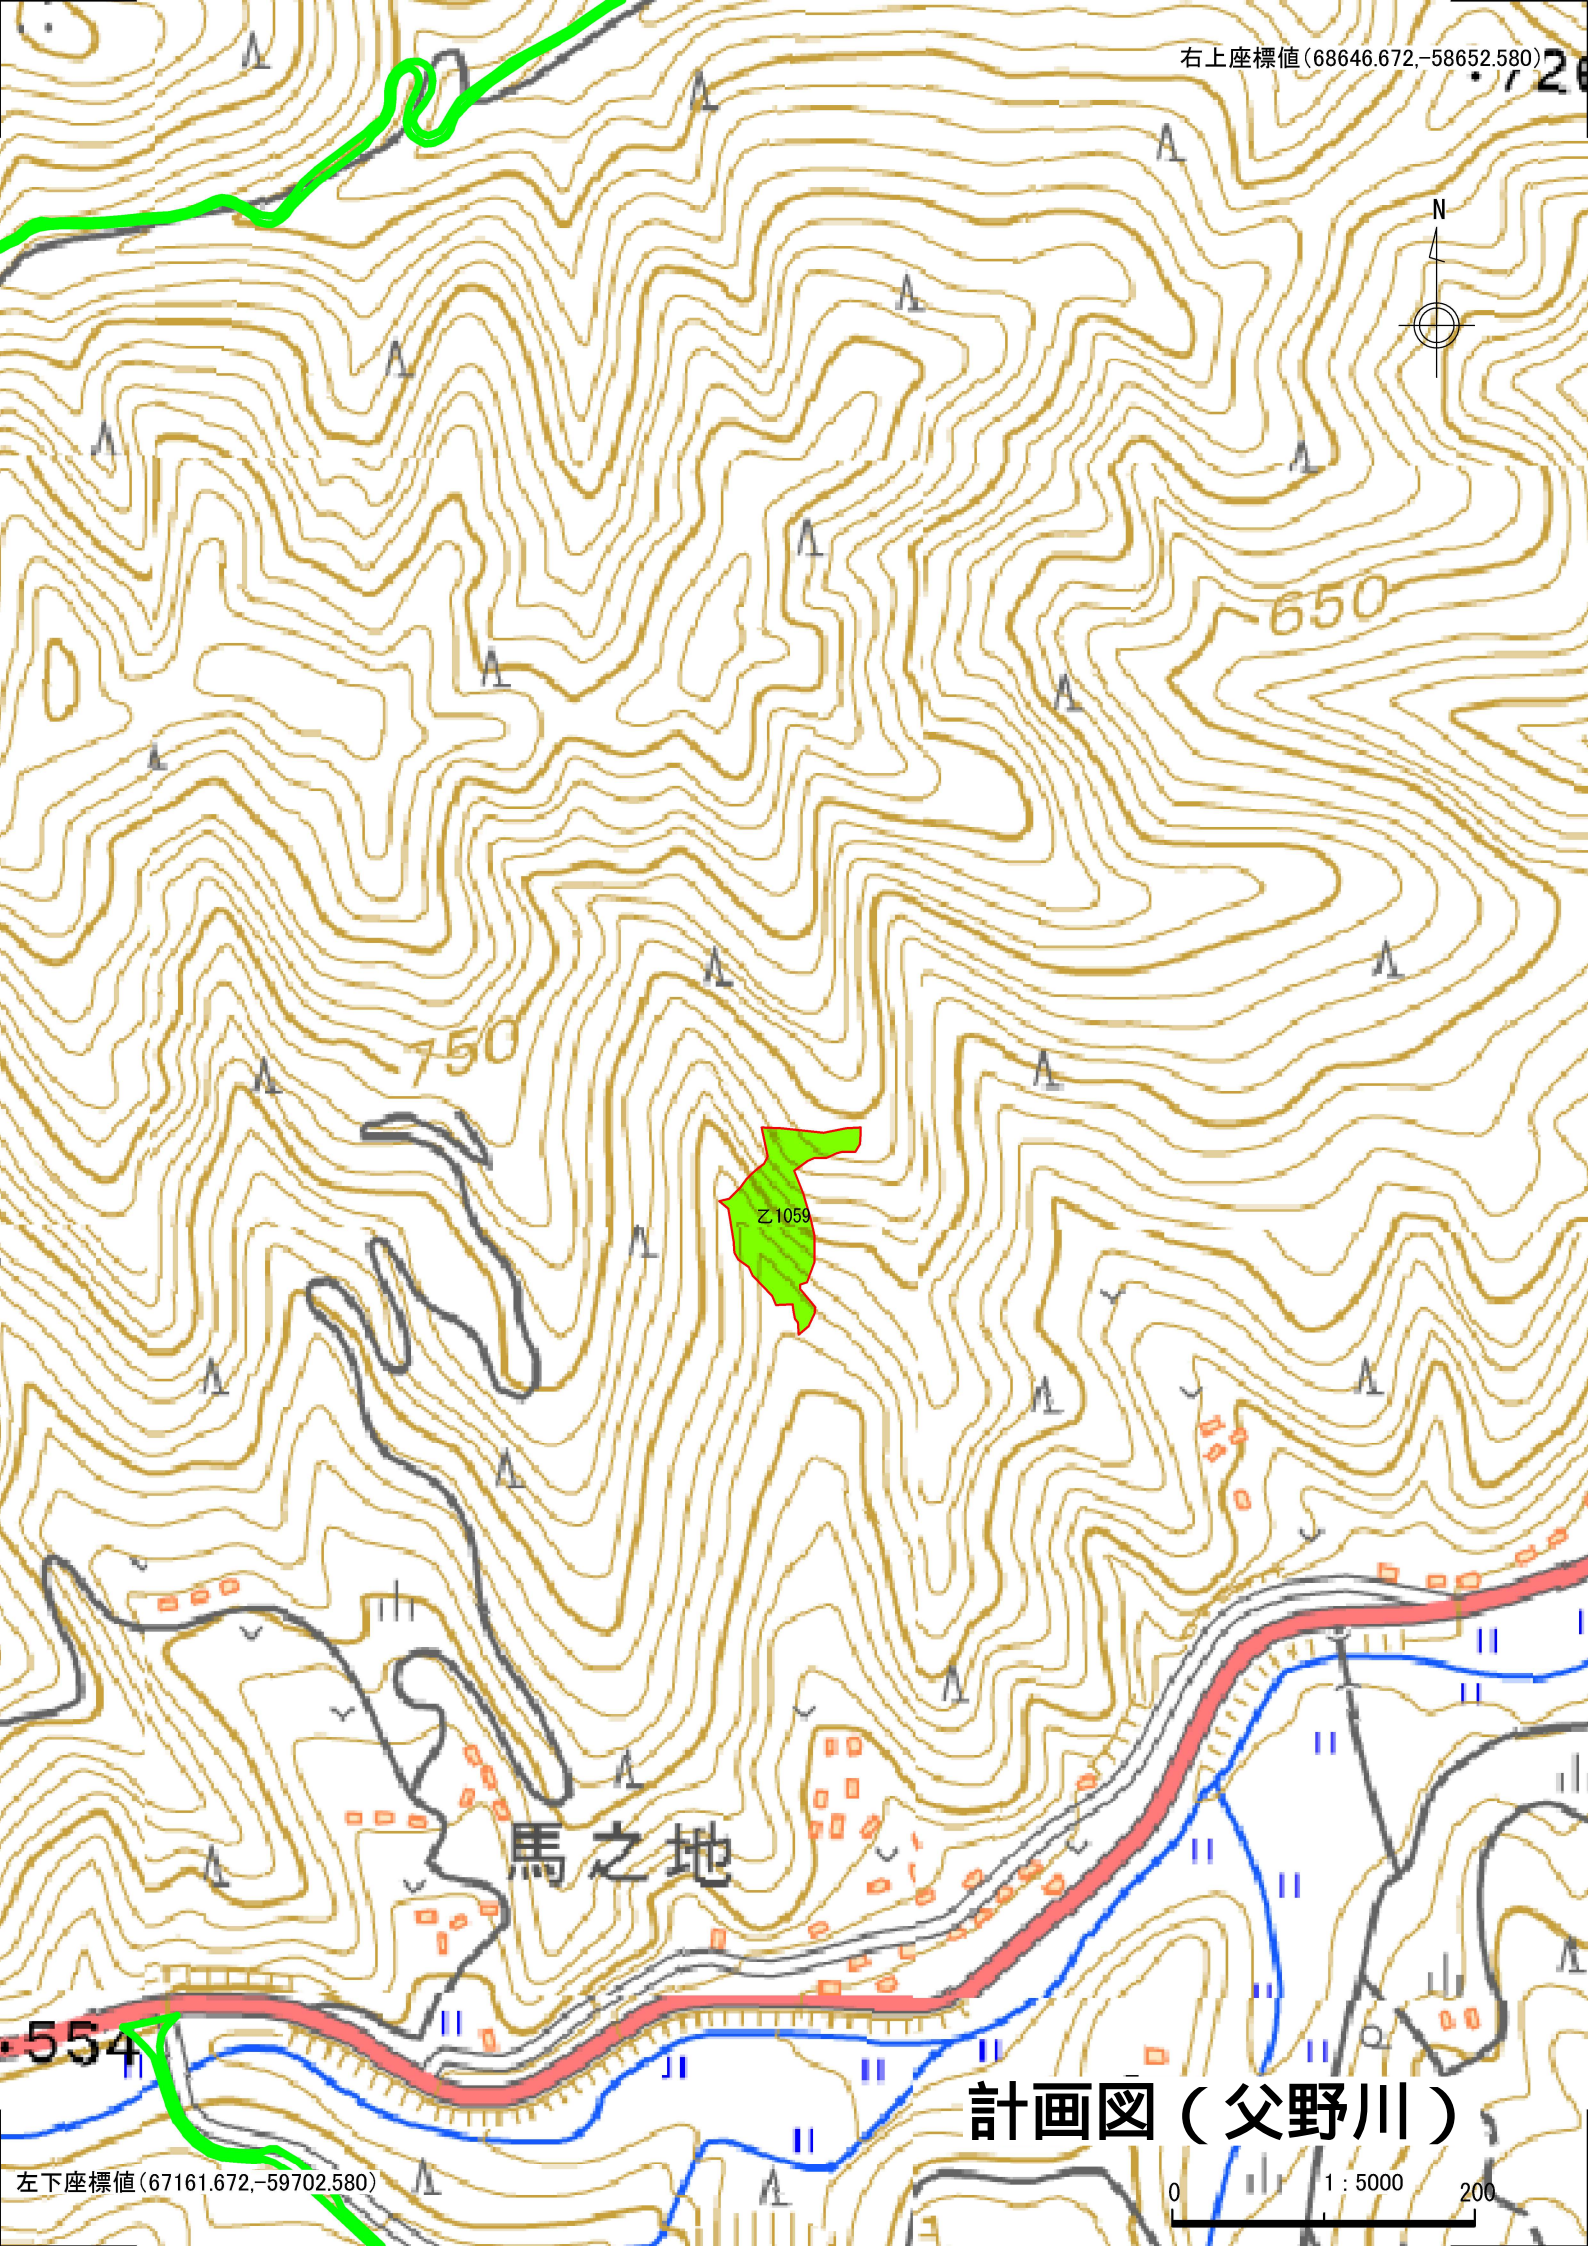

右上座標値(68646.672,-58652.580)

750

650

z 1059

馬之地

554

計画図(父野川)

左下座標値(67161.672,-59702.580)

0 1:5000 200